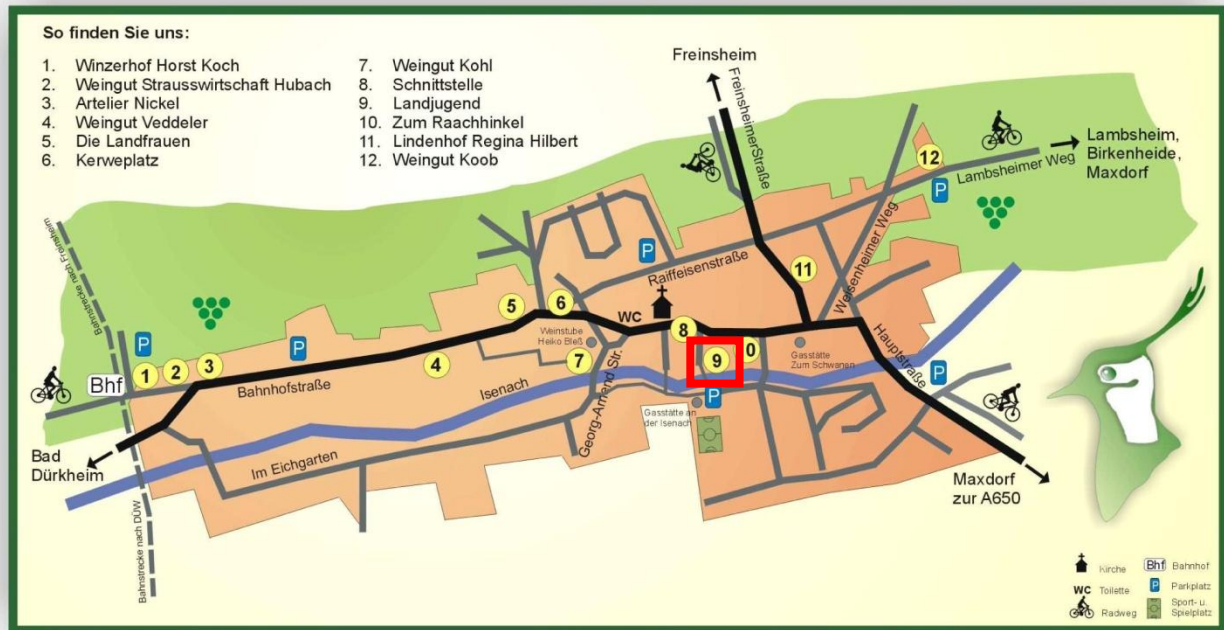

Landjugend Erpolzheim

So finden Sie uns: Standnummer: 9, Bürgerhaus/Bürgerhof